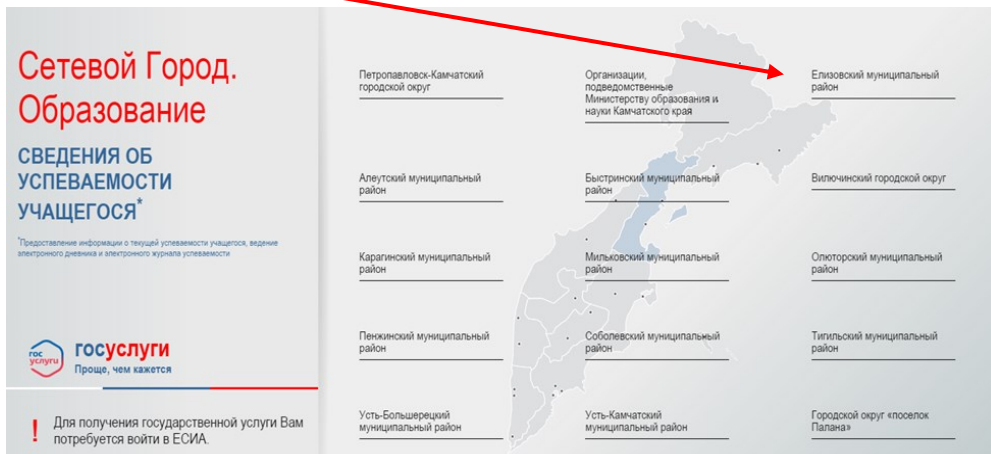

The screenshot shows the login interface for 'Сетевой Город. Образование'. At the top, there are two tabs: 'Образовательная организация' (selected) and 'Управление образования'. Below the tabs, there are dropdown menus for 'Регион' (Камчатский край), 'Город/село' (Лесной), and 'Образовательная организация' (Лесновская ОШ). There are two input fields: 'Пользователь' and 'Пароль'. A red box with arrows points to these fields, containing the text 'Логин и пароль, выданные в школе!'. Below the input fields are links for 'Восстановить пароль', 'Вход с учетной записью Windows', 'Вход с учетной записью Мобильный ID ИРТех', and 'Вход с учетной записью портала гос. услуг'. At the bottom is a yellow 'Войти' button.

1. В адресную строку браузера пропишите адрес: sgo41.ru

2. Выберите статус входа и нажмите «Продолжить»

Войти как:

- Родитель
- Учитель
- Ученик

[Продолжить](#)

3. Выберите из представленного списка Елизовский муниципальный район.