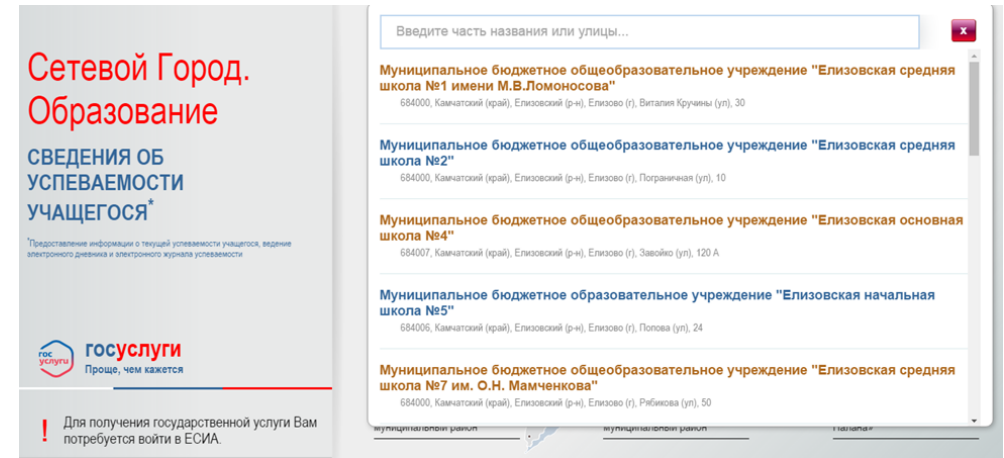

1. В адресную строку браузера пропишите адрес: sgo41.ru

2. Выберите статус входа и нажмите «Продолжить»

Войти как:

- Родитель
- Учитель
- Ученик

[Продолжить](#)

3. Выберите из представленного списка Елизовский муниципальный район.

4. В открывшемся списке выберите школу, в которой обучается Ваш ребёнок.

5. После выбора школы откроется страница, на которой необходимо пройти авторизацию, используя логин и пароль учетной записи личного кабинета портала gosuslugi.ru