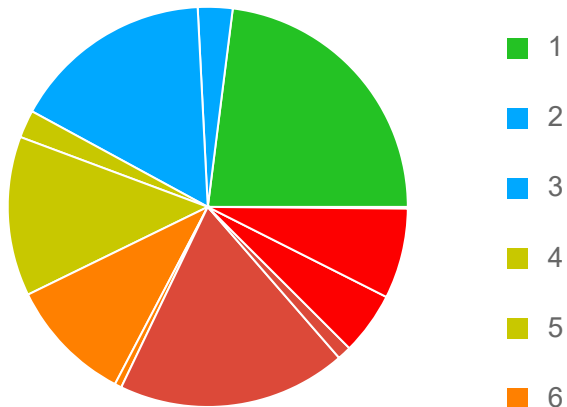

Результаты

Организация:

Муниципальное бюджетное общеобразовательное
учреждение "Елизовская средняя школа №8"

Анкета-опрос по школьному питанию

Укажите класс вашей школы

Удовлетворяет ли вас система организации питания в школе?